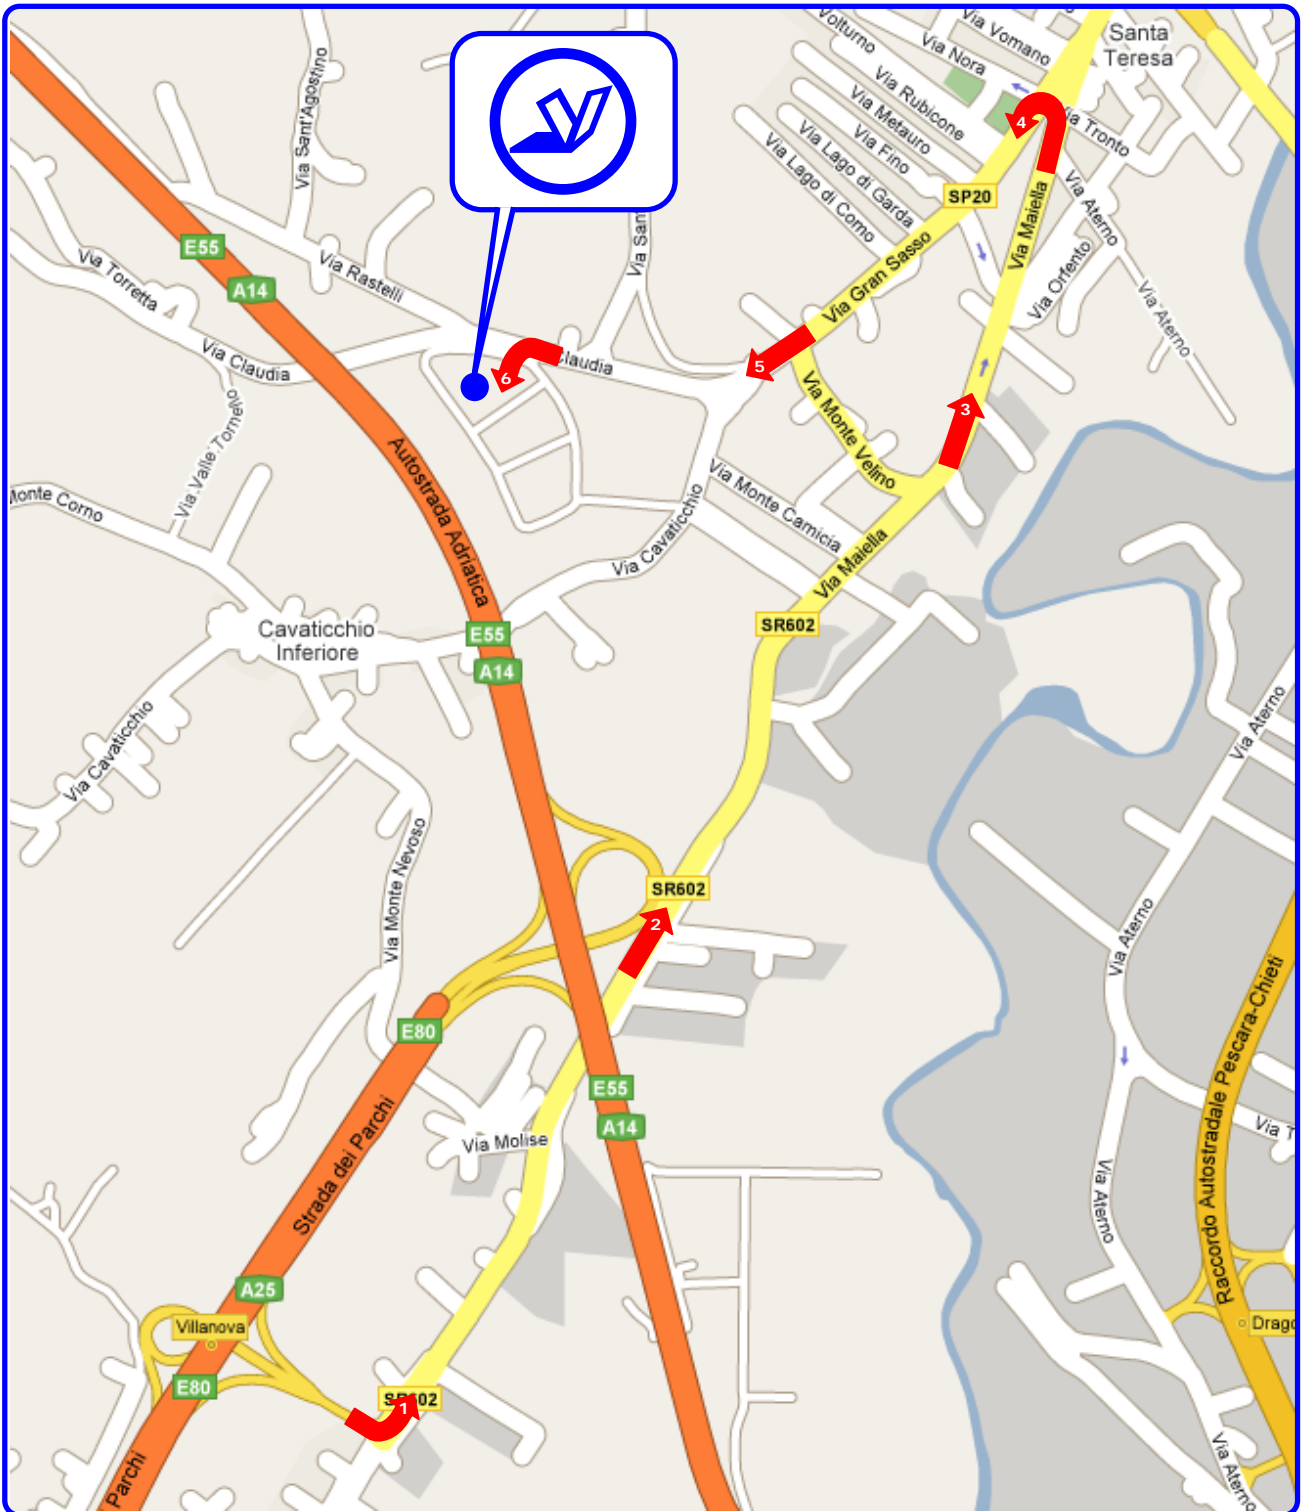

COME TROVARCI

1. Uscita autostrada VILLANOVA Girare a sinistra direzione PESCARA SPOLTRE.
2. Continuare su: SR602 / Via Amerigo Vespucci.
3. Continuare su: SR602 / Via Maiella (SENSO UNICO).
4. Girare a sinistra e continuare su: SP20 / Via Gran Sasso (SENSO UNICO).
5. Continuare su: SP20 / Via Claudia.
6. Girare a sinistra: Via Circolazione P.I.P. **VIBE Srl**.